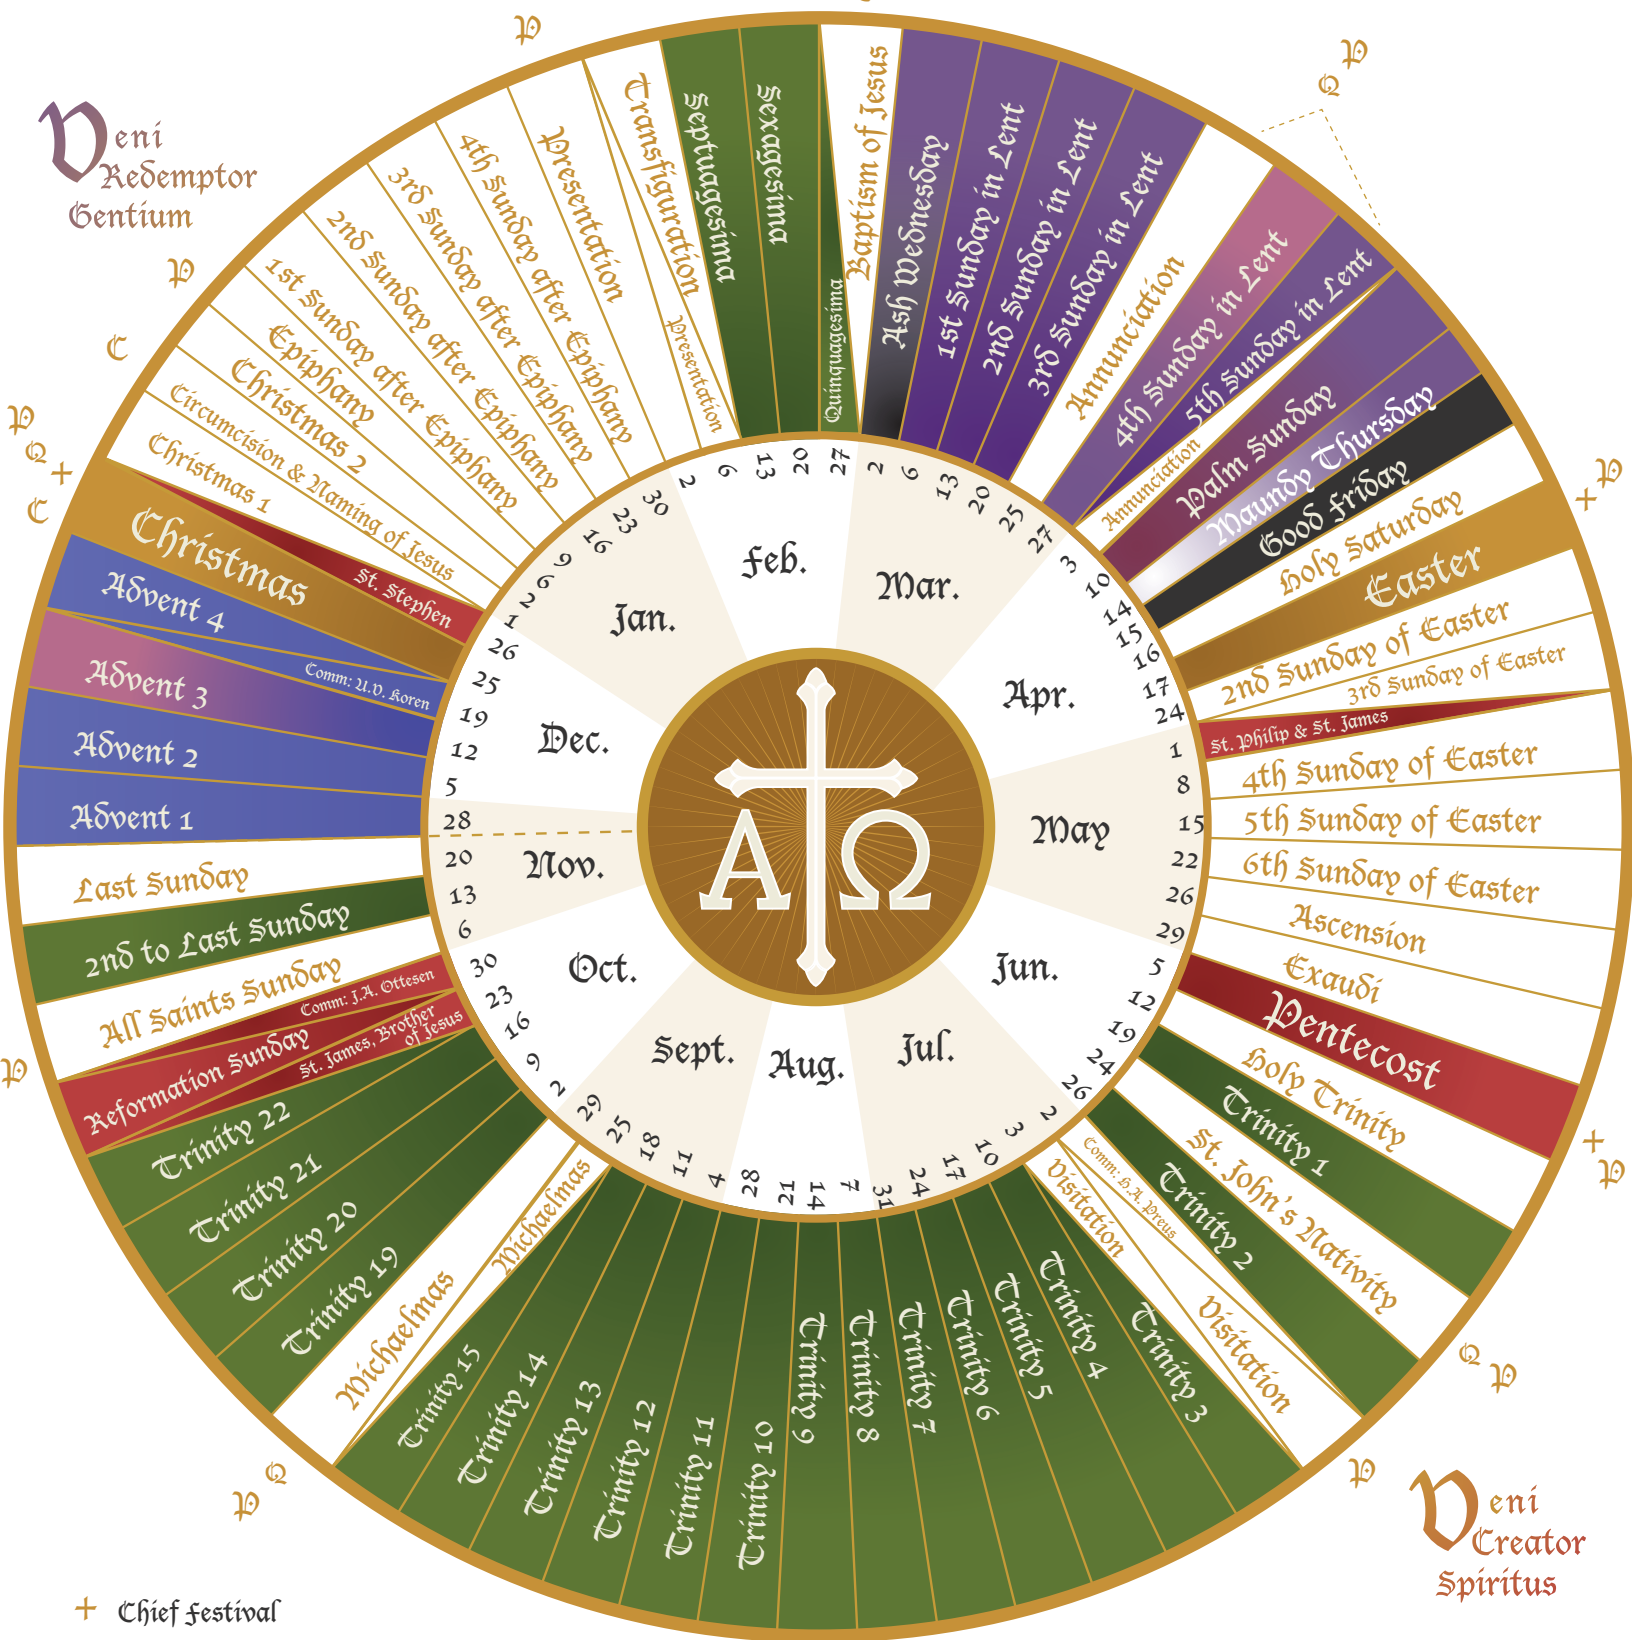

ELS Parament Colors

A.D. 2021-2022

General rules: **White** & **Red** take precedence over **Green**; **Rose** is an optional color; **Violet** or **Blue** may be used in Advent